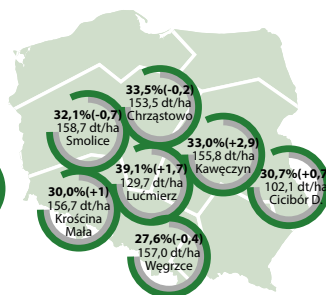

scandagra.pl

ES MIDWAY

KUKURYDZA FAO: 280

Tu drzemie gigant

Tu drzemie gigant

- Odmiana z grupy Tropical Dent
- Doskonała adaptacja do średnich i dobrych stanowisk
- Bardzo dobra odporność na snapping i złamania
- Rewelacyjna tolerancja na fuzariozę kolb
- Wysoki potencjał plonowania

Doświadczenia rejestrowe

Plon ziarna dt/ha % wzorca

Grupa średnopóźna
 Źródło: COBORU 2020

Wilgotność %H₂O (± odchylenie od wzorca), plon ziarna dt/ha

Grupa średnopóźna, Źródło: COBORU 2020

— wzorec 100% = 139,6 dt/ha
 — ES Midway 104% = 144,8 dt/ha