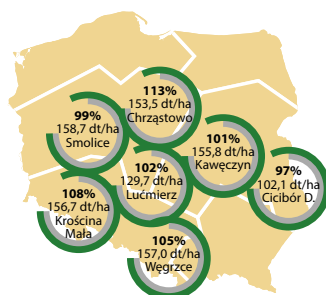

scandagra.pl

ES MIDWAY

KUKURYDZA FAO: 280

Tu drzemie gigant

Tu drzemie gigant

- Odmiana z grupy Tropical Dent
- Doskonała adaptacja do średnich i dobrych stanowisk
- Bardzo dobra odporność na snapping i złamania
- Rewelacyjna tolerancja na fuzariozę kolb
- Wysoki potencjał plonowania

ES MIDWAY

Hodowca: **Euralis**
 Typ: **mieszaniec pojedynczy**
 Typ ziarna: **dent**
 Rejestracja: **spodziewana 2021**
 FAO: **280**

POLECANY
 NA:

ziarno

CHARAKTERYSTYKA

Wysokość roślin:	311 cm (wysoka)
Wysokość osadzenia kolby:	119 cm (śr. wysoko)
Odporność na wylęganie:	bardzo dobra
Wczesny wigor:	bardzo dobry
Efekt stay green:	bardzo dobry
Ilość rzędów ziarna:	17,7
Ilość ziaren w rzędzie:	28
MTZ:	291 g

ODPORNOŚĆ NA CHOROBY:

Odporność na fuzariozę:	doskonała
Odporność na snapping:	doskonała

SUMA TEMP. EFEKTYWNYCH

Ziarno 32% H ₂ O:	1800°C
Kwitnienie:	910°C

ZALECANA OBSADA

Niski potencjał: (<70 dt/ha):	70
Średni potencjał: (70-120 dt/ha):	75
Wysoki potencjał: (>120 dt/ha):	85

Doświadczenia rejestrowe

Plon ziarna dt/ha % wzorca

Grupa średnopóźna
 Źródło: COBORU 2020

Wilgotność %H₂O (± odchylenie od wzorca), plon ziarna dt/ha

Grupa średnopóźna, Źródło: COBORU 2020

— wzorec 100% = 139,6 dt/ha
 — ES Midway 104% = 144,8 dt/ha